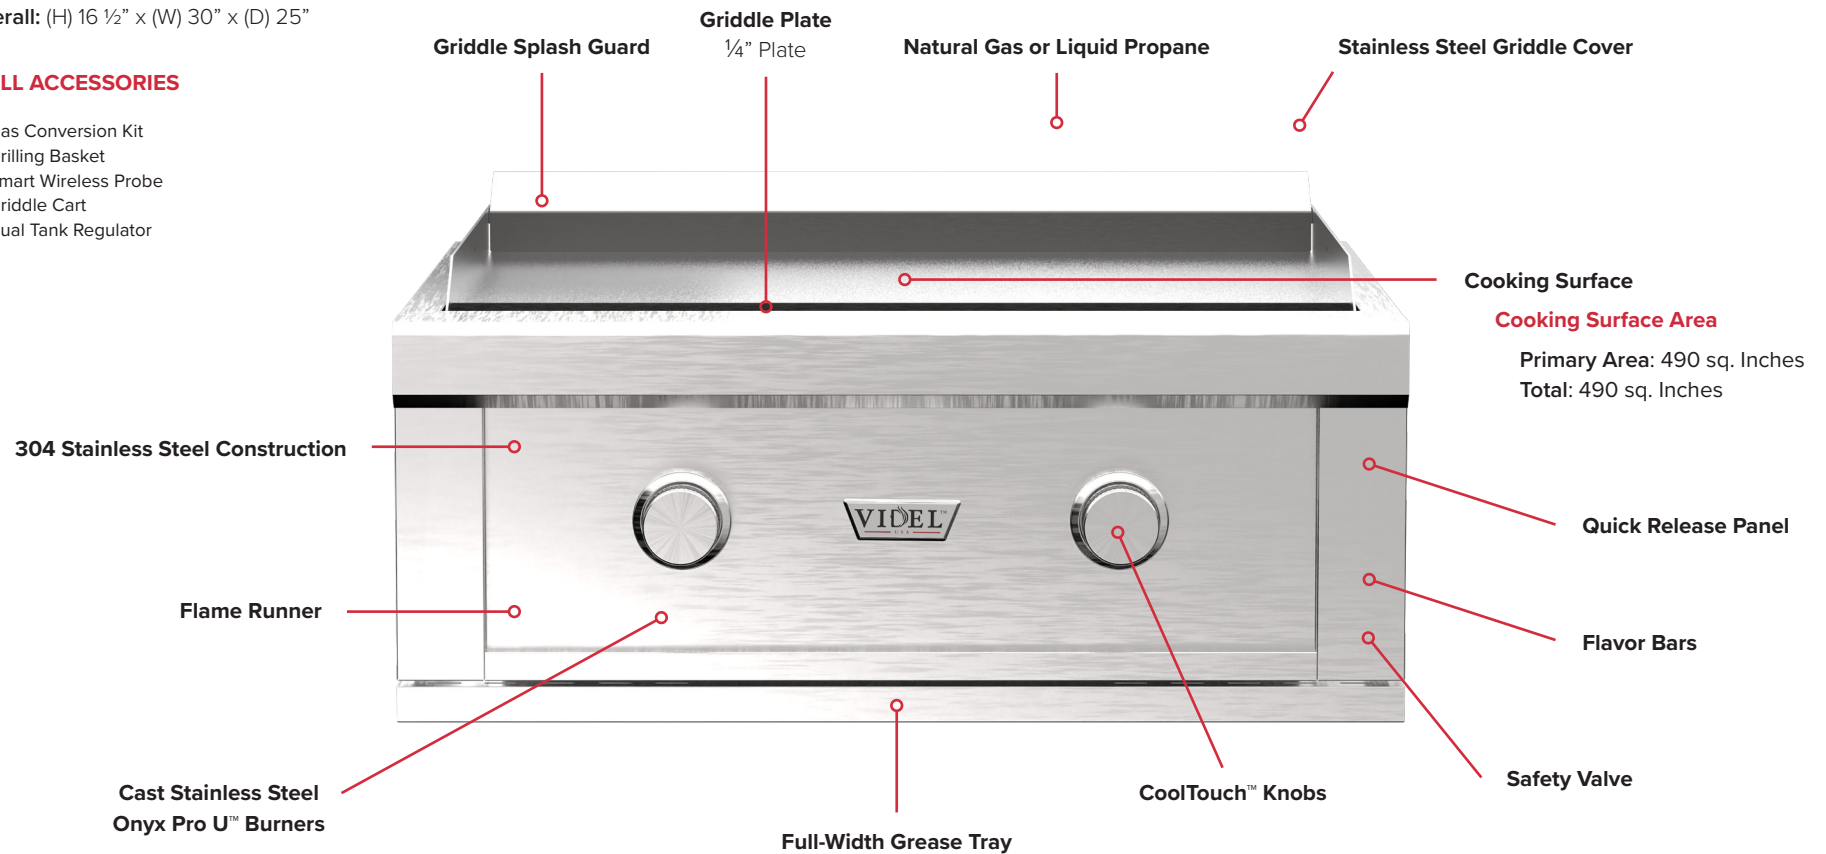

GRAN PLANCHA

30" | GRIDDLE | DG-G30

VIDEL™

U S A

BTU RATING

BTU Rating: 40,000 BTU

GRILL DIMENSIONS

Cutout: (H) 10 1/8" x (W) 28 3/4" x (D) 11 3/4"

Overall: (H) 16 1/2" x (W) 30" x (D) 25"

GRILL ACCESSORIES

- Gas Conversion Kit
- Grilling Basket
- Smart Wireless Probe
- Griddle Cart
- Dual Tank Regulator

If you have any questions regarding this product, please contact us directly.

Phone 909.460.5579

Email SALES@THEOUTDOORPLUS.COM

VIDEL™

U S A